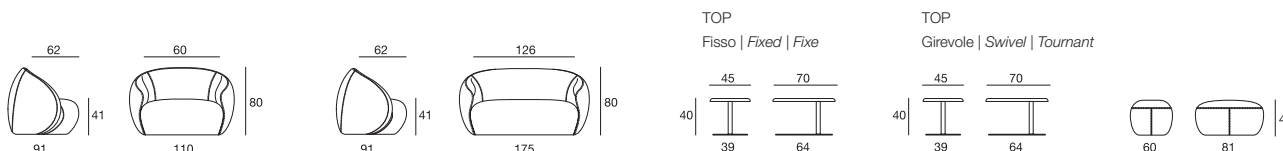

BASE | BASE | PIÈTEMENT

Poltrona fissa | Fixed armchair
Fauteuil fixe

Piedino regolabile
Adjustable leveller
Patin réglable

Poltrona girevole | Swivel armchair
Fauteuil tournant

Piastra girevole a 360°
Swivel plate (360°)
Plaque tournante à 360°

CUSCINO | PILLOW | COUSSIN

Op. BT-021