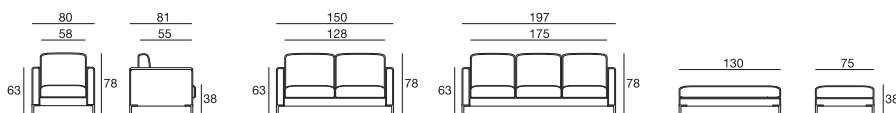

Lounge/Meeting

Brera

Design: UT SESTA

Divano dal disegno classico ed elegante composto da: 1, 2, 3 posti e pouf. La serie offre un confort elevato, grazie alle cinghie elastiche poste sul sedile, alla corretta portanza dei cuscini del sedile e ai morbidi cuscini dello schienale (entrambi amovibili). Dotato di quattro piedini in acciaio da 25x25 mm finitura cromata, con scivoli in plastica adatto a ogni tipo di pavimento. A completamento della serie sono proposti in abbinamento i tavolini bassi con piano in laminato (vedi Tavolini).

Canapé au dessin classique et élégant proposé à 1, 2, 3 places plus pouf. Très confortable, grâce aux sangles élastiques tendues sur l'assise, à la bonne capacité de soutien des coussins de l'assise et au moelleux des coussins du dossier (tous les deux mobiles). Equipé de quatre petits pieds 25x25 mm en acier finition chromée, avec embouts en plastique adaptés à tout type de sol. Pour compléter la série, on propose les tables basses assorties, avec plateau en stratifié (voir tables basses).