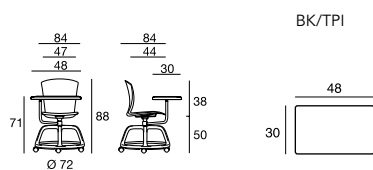

BK/TPI

BASE | BASE | PIÈTEMENT

Base per sedia girevole Ø 72 cm in Nylon, con 6 ruote. Parte superiore con struttura a 4 razze e cornice perimetrale realizzata in un unico pezzo. Parte inferiore con funzione di ripiano porta-borse. Base colore grigio (rif. RAL 7040).

Ø 72 cm Nylon base for swivel chair, with 6 castors. Upper part with 4-star structure and perimeter frame made in a single piece. Bottom part that has a integrated basket for bags. Grey colour base (RAL 7040).

Piètement pour siège tournante Ø 72 cm en Nylon, avec 6 roulettes. Partie supérieure avec un cadre à 4 branches et un cadre périmétral fait d'une seule pièce. Fond qui a la fonction de plateau de porte-sacs. Piètement en couleur gris (RAL 7040).

SCRITTOIO RUOTABILE | ROTATING WRITING TABLET | TABLETTE ÉCRITOIRE TOURNANT

Tavoletta scrittoio (48x30 cm) di forma rettangolare. Il supporto tavoletta è in tubo d'acciaio Ø 25x2,5 mm. Permette rotazione 360° attorno alla colonna girevole. Utilizzabile sia a destra che a sinistra.

Rectangular writing tablet (48x30 cm). The tablet support is made of steel tube Ø 25x2,5 mm. It has the characteristic to rotate 360° around the swivel column. Usable by left or right hand users.

Tablette écrioire (48x30 cm) de forme rectangulaire. Le support de tablette est en tubulaire d'acier Ø 25x2,5 mm. Il a la caractéristique de tourner à 360° autour de la colonne tournante. Utilisable soit à droite et soit à gauche.

RUOTE | CASTORS | ROULETTES

N° 6 ruote in Nylon libere Ø 50 mm di colore grigio.

N° 6 Ø 50 mm Nylon free castors in grey colour.

N° 6 roulettes libres en Nylon Ø 50 mm en couleur gris.