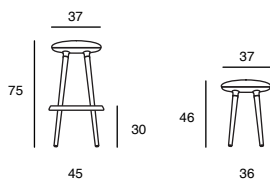

Lounge/Meeting

Boy

Design: UT SESTA

Le due tipologie di sgabello della serie BOY (alto h 75 cm e basso h 46 cm) sono entrambe proposte con quattro gambe in massello di faggio avente finitura naturale. L'imbottito del sedile è in schiumato poliuretano ignifugo CL1 (IT), interno sedile in ABS e struttura sedile in Nylon caricato fibra vetro costituiscono gli elementi che si accoppiano alle gambe in legno massello con finitura naturale di BOY. La struttura del sedile può essere proposta in due colori: bianco (RAL 9016) e antracite (RAL 7011) in abbinamento al colore del poggiaiedi in Nylon applicato alle gambe dello sgabello h 75 cm. Il sedile può essere rivestito in ogni rivestimento a cartella.

The two stool types in the BOY range (high: h 75 cm and low: h 46 cm) both come with four solid beech legs with a natural finish. The seat padding in fire retardant Polyurethane foam, with ABS inner insert, and the Nylon frame reinforced with glass fibre are coupled with the solid beech legs with a natural finish of BOY. The seat frame is available in two colours: white (RAL 9016) and anthracite (RAL 7011), matching the colour of the Nylon footrest attached to the legs (h 75 cm stool). The seat can be upholstered with any of the listed coverings.

Les deux types de tabouret de la série BOY (haut h 75 cm et bas h 46 cm) sont les deux propositions à quatre pieds en hêtre massif avec finition naturelle. Le rembourrage de l'assise en mousse polyuréthane non-feu avec l'intérieur en ABS et la structure en nylon renforcé de fibre de verre, constituent les éléments qui s'unissent aux pieds en bois massif finition naturelle de BOY. La structure de l'assise est proposée en deux coloris: blanc (RAL 9016) et anthracite (RAL 7011), en association avec la couleur du repose-pieds en nylon appliqué aux pieds du tabouret h 75 cm. L'assise peut être revêtue avec tous les revêtements du nuancier.