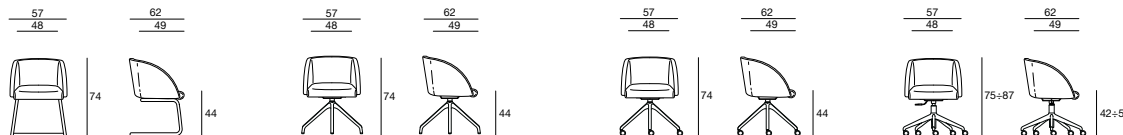

BASE | BASE | PIÈTEMENT

Base a slitta, struttura in acciaio Ø 25 mm verniciata colore nero (N), cromata (CR) o bianca (BI).

Cantilever base, Ø 25 mm steel frame, black colour painted (N), chrome finishing (CR) or white (BI).

Piètement luge, structure en acier Ø 25 mm, peinte en noir (N), en finition chromée (CR) ou blanc (BI).

Base 5 razze Ø 64 cm in alluminio, con o senza braccioli. Finitura N, LU e BI10. Ruota Ø 65 mm frenata/gommata per pavimenti duri.

5-star Ø 64 cm aluminium base with or without arms. Finishing in N, LU and BI10. Ø 65 mm braked/rubber castor for hard floors.

Piètement à 5 branches Ø 64 cm en aluminium, avec ou sans accoudoirs. Finitions N, LU et BI10. Roulette Ø 65 mm freinée souple pour sols durs.

Base a 4 razze Spider Ø 67 mm in Nylon. Seduta girevole nonelevabile. Piedini in abbinamento alla struttura o ruote. Finitura strutture: colore nero (NYN) o bianco (NYBI).

4-star base Ø 67 mm **Spider base** made in Nylon. Swivel, not height adjustable seat. Glides combined with the frame or castors. Frames finish: black colour (NYN) or white (NYBI).

Piètement Spider à 4-branches Ø 67 mm en Nylon. Siège tournante et non réglable en hauteur. Patins en combinaison avec la structure or roulettes. Finition structures: couleur noire (NYN) ou blanc (NYBI).

FINITURA STRUTTURA METALLICA | METALLIC FRAME FINISHING | FINITION STRUCTURE MÉTALLIQUE

N
nero
black
noir

CR
cromato
chrome
chromé

BI
bianco
white
blanc