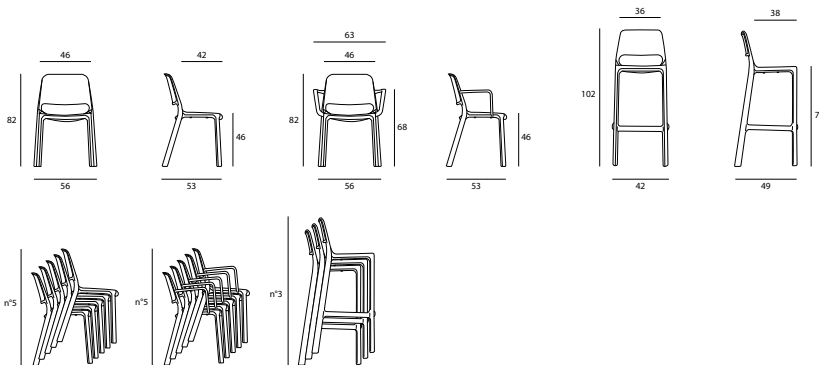

VERSIONE | VERSION | VERSION

Versione 4 gambe senza braccioli.

Finitura proposta in 6 colori standard: bianco (K01), azzurro (K02), verde (K03), cipria (K04), rosso (K05) e grigio riciclato 100% (K06). Impilabilità verticale guidata.

4-legged version without armrests.

Finish offered in 6 standard colours: white (K01), light blue (K02), green (K03), powder pink (K04), red (K05) and 100% recycled gray (K06). Guided vertical stacking.

Version à 4 pieds sans accoudoirs.

Finition en 6 couleurs standards : blanc (K01), bleu clair (K02), vert (K03), rose poudré (K04), rouge (K05) et gris 100% recyclé (K06). Empilage vertical guidé.

Versione 4 gambe con braccioli.

Finitura proposta in 6 colori standard: bianco (K01), azzurro (K02), verde (K03), cipria (K04), rosso (K05) e grigio riciclato 100% (K06). Impilabilità verticale guidata.

4-legged version with armrests.

Finish offered in 6 standard colours: white (K01), light blue (K02), green (K03), powder pink (K04), red (K05) and 100% recycled gray (K06). Guided vertical stacking.

Version à 4 pieds avec accoudoirs.

Finition en 6 couleurs standards : blanc (K01), bleu clair (K02), vert (K03), rose poudré (K04), rouge (K05) et gris 100% recyclé (K06). Empilage vertical guidé.

Versione sgabello H. 75 cm (H. sedile da terra) senza braccioli.

Finitura proposta in 6 colori standard: bianco (K01), azzurro (K02), verde (K03), cipria (K04), rosso (K05) e grigio riciclato 100% (K06). Impilabilità verticale guidata.

Stool version H. 75 cm (H. seat from the ground) without armrests.

Finish offered in 6 standard colours: white (K01), light blue (K02), green (K03), powder pink (K04), red (K05) and 100% recycled gray (K06). Guided vertical stacking.

Version tabouret H. 75 cm (H. sedile da terra) sans accoudoirs.

Finition en 6 couleurs standards : blanc (K01), bleu clair (K02), vert (K03), rose poudré (K04), rouge (K05) et gris 100% recyclé (K06). Empilage vertical guidé.