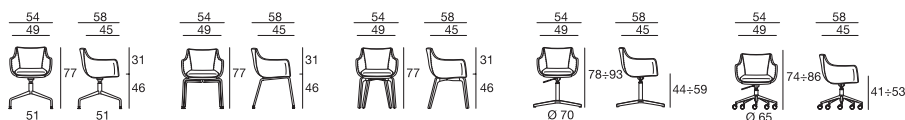

BASE | BASE | PIÈTEMENT

Base a 4 gambe | 4-leg base | Piètement à 4 pieds

Struttura realizzata in profilato d'acciaio Ø 22 mm, proposta in 3 finiture (vedi finiture).

4-leg base. Made of Ø 22 mm steel profile suggested in 3 finishing (see finishing).

Piètement à 4 pieds. Réalisée en tube d'acier Ø 22 mm, suggéré en 3 finitions (voire finitions).

Struttura a 4 gambe in massello di faggio tinto naturale.

4-leg fixed base in solid beech wood, natural finishing.

Structure fixe, 4 pieds en bois massif finition nature.

Base a 4 razze | Cross base | Piètement à 4 branches

Ø 70 cm in alluminio, finitura lucida (LU).

Ø 70 cm polished aluminium base (LU).

Ø 70 cm en aluminium poli (LU).

Base girevole (non elevabile) con 4 piedini articolati | Swivel base (not-height adjustable) with 4 articulated glides | Piètement tournant (non réglable en hauteur) avec 4 patins articulés

Base girevole (non elevabile) con 4 piedini articolati con base in feltro, realizzata con profilato d'acciaio Ø 30 mm conificato a 22 mm. Finitura struttura: nera (N), cromata (CR) o colore grigio alluminio (VA).

Swivel base (not-height adjustable) with 4 articulated glides with felt base. Cone-shaped steel legs from Ø 30 mm to 22 mm. Frame finishing: black colour (N), chrome (CR) or grey aluminium colour (VA).

Base 5 razze | 5-star base | Piètement à 5 branches

Ø 64 cm in alluminio finitura lucida (LU).

Ruota Ø 65 mm frenata/gommata per pavimenti duri.

Ø 64 cm polished aluminium base (LU).

Ø 65 mm braked/rubber castor for hard floors.

Ø 64 cm en aluminium poli (LU).

Roulette Ø 65 mm freinée souple pour sols durs.

Piètement tournant (non réglable en hauteur) avec 4 patins articulés avec ambout en feutre, réalise en tube d'acier Ø 30 mm conifié à 22 mm. Finitions structures: noire (N), chrome (CR) ou couleur gris aluminium (VA).